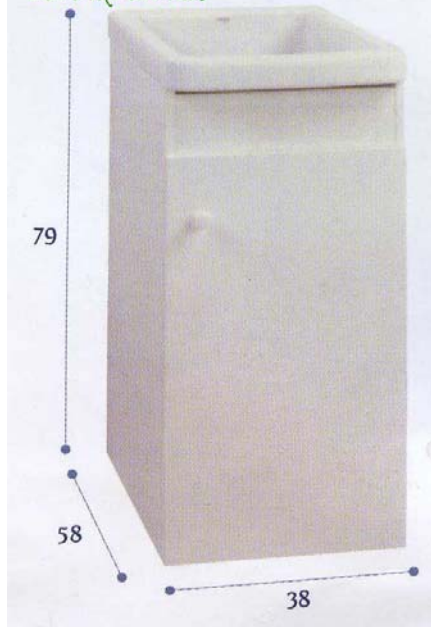

Mueble lavadero Servido en kit

Mueble lavadero (servido en kit)

Ref	Descripción	PVP
BL-40	Mueble lavadero (no incluye lavadero)	45,00 €