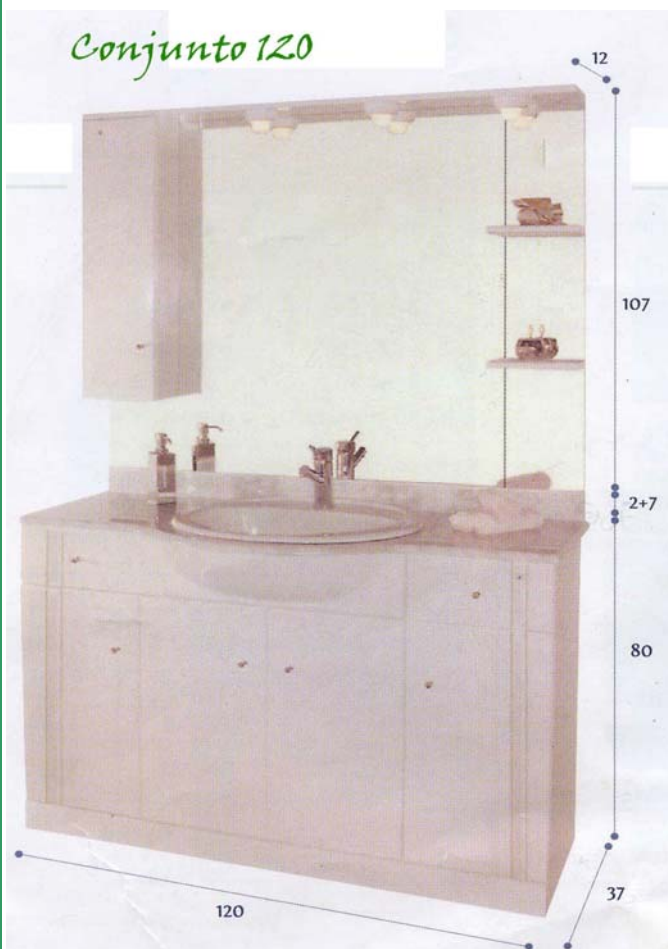

Opciones para Mueble de Baño 90

Mármol marfil (incremento por conjunto) 30,00 €

Mueble 100 4p 2c + mármol gris arabesco 237,11 €

Espejo 100 cm.	Espejo liso Lérida	Espejo estantes Tarragona	Armario y estante Gerona
Ref.	TL-0100	TT-0100	TG-0100
PVP	91,30 €	104,27 €	139,70 €

Opciones para Mueble de Baño 100

Mármol marfil (incremento por conjunto) 30,00 €

Conjunto 120

Mueble 120 4p 2c + mármol gris arabesco 286,00 €

Espejo 120 cm.	Espejo liso Lérida	Espejo estantes Tarragona	Armario y estante Gerona
Ref.	TL-0120	TT-0120	TG-0120
PVP	159,75 €	172,65 €	208,08 €