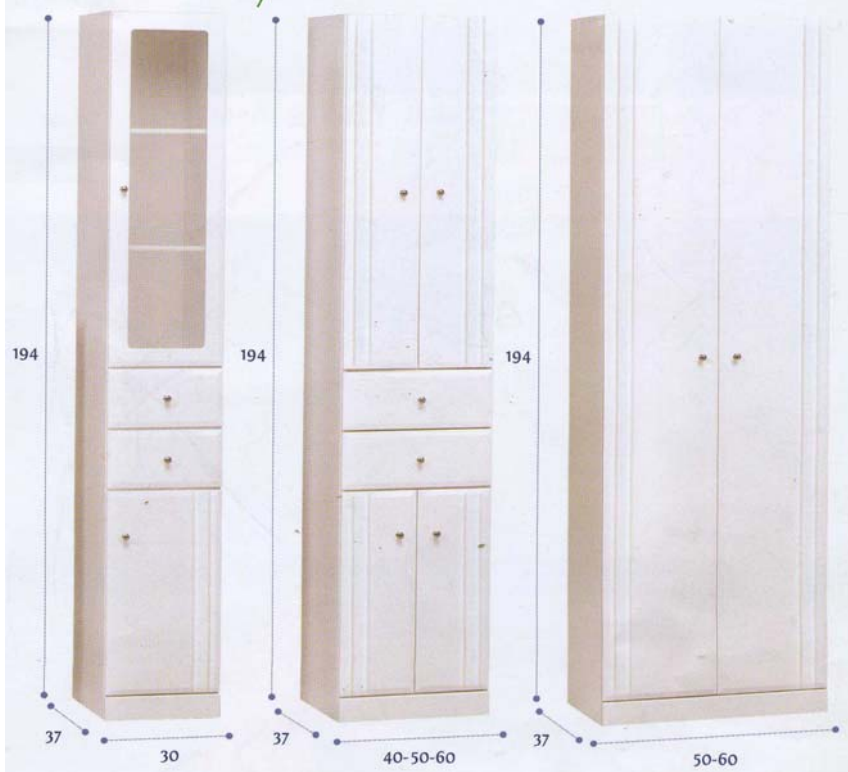

Columnas y Escobero

Columnas y Escobero

Descripción	PVP
Columna de 30 1p - 2c	185,09 €
Columna de 40 1p - 2c	202,40 €
Columna de 50 4p - 2c	216,91 €
Columna de 60 4p - 2c	231,42 €
Columna de Escobera 2p	226,15 €

Opciones para columnas

Descripción	PVP
Incremento por vitrina (Col. 30)	20,00 €
Incremento por vitrina (Col. 40)	40,00 €
Incremento por vitrina (Col. 60)	66,28 €